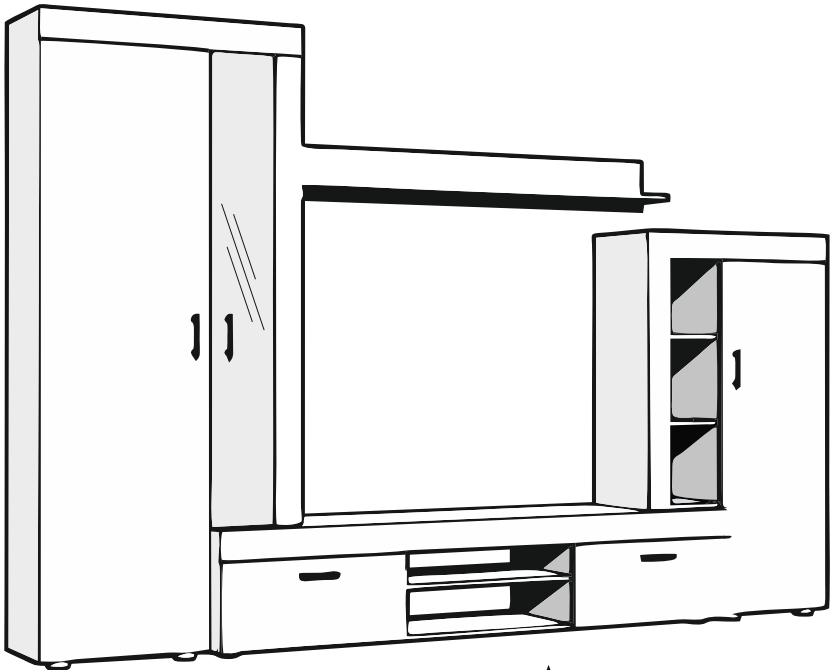

# LIVING ROOM MONACO ГОСТИНАЯ ОРФЕЙ

↑ 1850 ↔ 2725 ↘ 404

Nº	a*b*c	x	Nº->...
1	1800 x 320 x 16	x1	1/4
2	1460 x 320 x 16	x1	1/4
3	1800 x 320 x 16	x1	1/4
4	797 x 320 x 16	x1	1/4
5	512 x 320 x 16	x1	1/4
6	798 x 89 x 16	x1	2/4
7	268 x 320 x 16	x2	1/4
8	267 x 314 x 16	x5	1/4
9	479 x 320 x 16	x1	1/4
10	500 x 367 x 3	x1	3/4
11	500 x 1460 x 3	x1	3/4
12	289 x 1469 x 3	x1	3/4
13	1738 x 503 x 16	x1	3/4
14	1381 x 289	x1	3/4