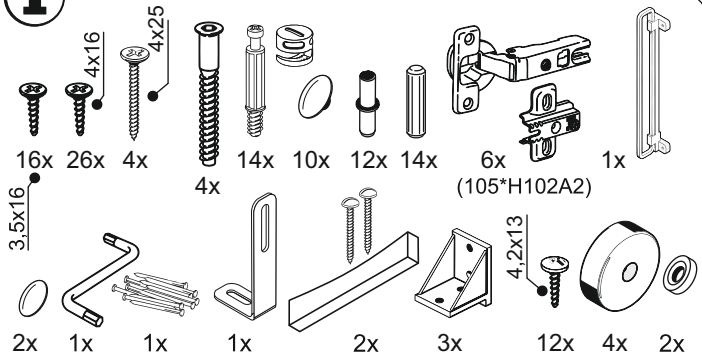

# LIVING ROOM MONACO ГОСТИНАЯ ОРФЕЙ

↑ 1850 ↔ 2725 ↘ 404

Nº	a*b*c	x	Nº->...
1	1800 x 320 x 16	x1	1/4
2	1460 x 320 x 16	x1	1/4
3	1800 x 320 x 16	x1	1/4
4	797 x 320 x 16	x1	1/4
5	512 x 320 x 16	x1	1/4
6	798 x 89 x 16	x1	2/4
7	268 x 320 x 16	x2	1/4
8	267 x 314 x 16	x5	1/4
9	479 x 320 x 16	x1	1/4
10	500 x 367 x 3	x1	3/4
11	500 x 1460 x 3	x1	3/4
12	289 x 1469 x 3	x1	3/4
13	1738 x 503 x 16	x1	3/4
14	1381 x 289	x1	3/4

**5**

**6**

**8**

**7**

**9**

10

! a=b

11

12x

13

12

14

Nº	a*b*c	x	Nº->...
15	324 x 384 x 16	x1	4/4
16	324 x 384 x 16	x1	4/4
17	324 x 384 x 16	x1	4/4
18	324 x 384 x 16	x1	4/4
19	1779 x 384 x 16	x1	4/4
20	1779 x 384 x 16	x1	4/4
21	1x1780 x 89 x 16	x1	4/4
22	578 x 381 x 16	x1	4/4
23	351 x 595 x 3	x2	4/4
24	596 x 262 x 16	x2	4/4
25	1377 x 165 x 16	x1	4/4
26	1379 x 165 x 16	x1	4/4

30

31

5x

32

Nº	a*b*c	x	Nº→...
27	887 x 320 x 16	x1	2/4
28	1227 x 320 x 16	x1	2/4
29	1227 x 320 x 16	x1	2/4
30	434 x 320 x 16	x1	2/4
31	719 x 320 x 16	x1	2/4
32	401 x 320 x 16	x1	2/4
33	720 x 89 x 16	x1	2/4
34	814 x 89 x 16	x1	2/4
35	339 x 314 x 16	x2	2/4
36	289 x 896 x 3	x1	3/4
37	422 x 652 x 3	x1	3/4
38	422 x 602 x 3	x1	3/4
39	1165 x 430 x 16	x1	4/4