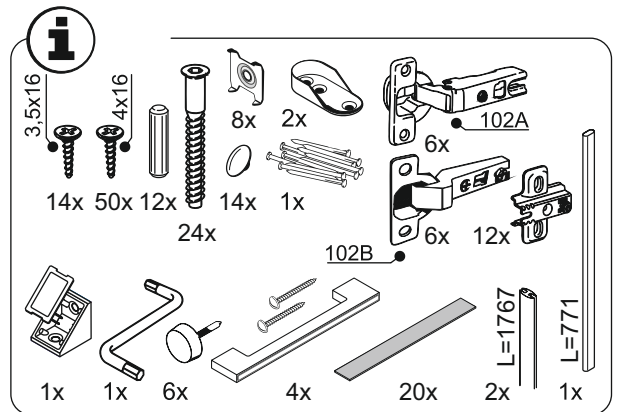

ALENA Wardrobe 4d

Спальня АЛЕНА

Шкаф 4-х дверный

↑1900 ↔ 1602 ↘446

#	Quantity	↔	↗
1	1	1884	446
2	1	1884	446
3	2	1796	397
4	2	1796	397
5	4	1795	398
6	1	1568	100

#	Quantity	↔	↗
7	1	1768	446
8	3	776	446
9	2	776	446
10	1	1602	446
11	1	1568	446

12	4	798	270
----	---	-----	-----

8

9

10

6x

11

12

2