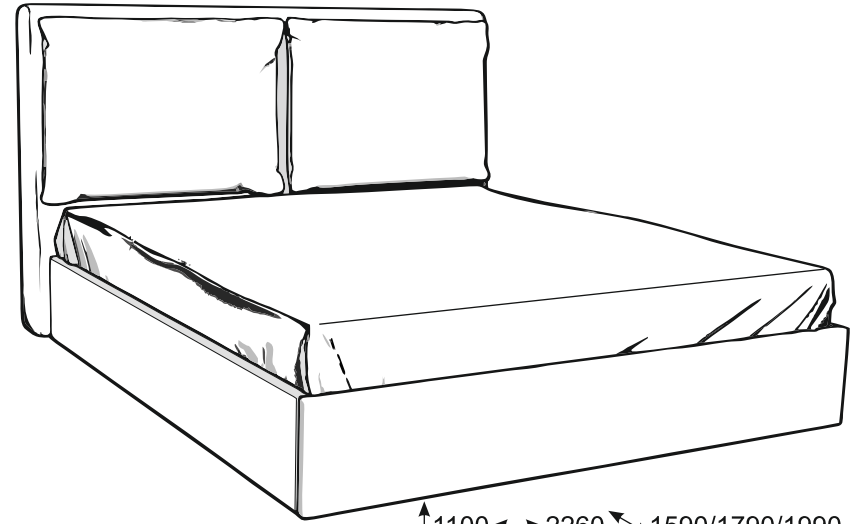

Emilia bed

EAC TC N RU Д-РУ.ПХ01.В.06014/20

#	Quantity	←→	↗↘
1	1	1100	1590/1790/1990
2	1	2030	305
3	1	1105	1460/1660/1860
4	1	2030	305
5	1	1410/ 1610/1810	210
6	1	960	1460/1660/1860
7	1	305	1490/1690/1890
8	1	2000	1400/1600/1800

1

M8x60
4x
4x

2

M8x60
4x
4x

3

M8x30
4x
4x

M8x30
4x
4x

5

7

8

6

4x

1,2x20

3,5x16
24x

12x