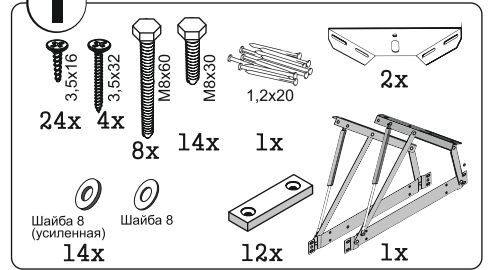

Emilia bed

EAC TC N RU Д-РУ.ПХ01.В.06014/20

#	Quantity	←→	↗↘
1	1	1100	1590/1790/1990
2	1	2030	305
3	1	1105	1460/1660/1860
4	1	2030	305
5	1	1410/ 1610/1810	210
6	1	960	1460/1660/1860
7	1	305	1490/1690/1890
8	1	2000	1400/1600/1800

1

M8x60
4x
4x

2

M8x60
4x
4x

3

M8x30
4x
4x

M8x30
4x
4x

5

7

8

6

4x

1,2x20

3,5x16
24x

12x