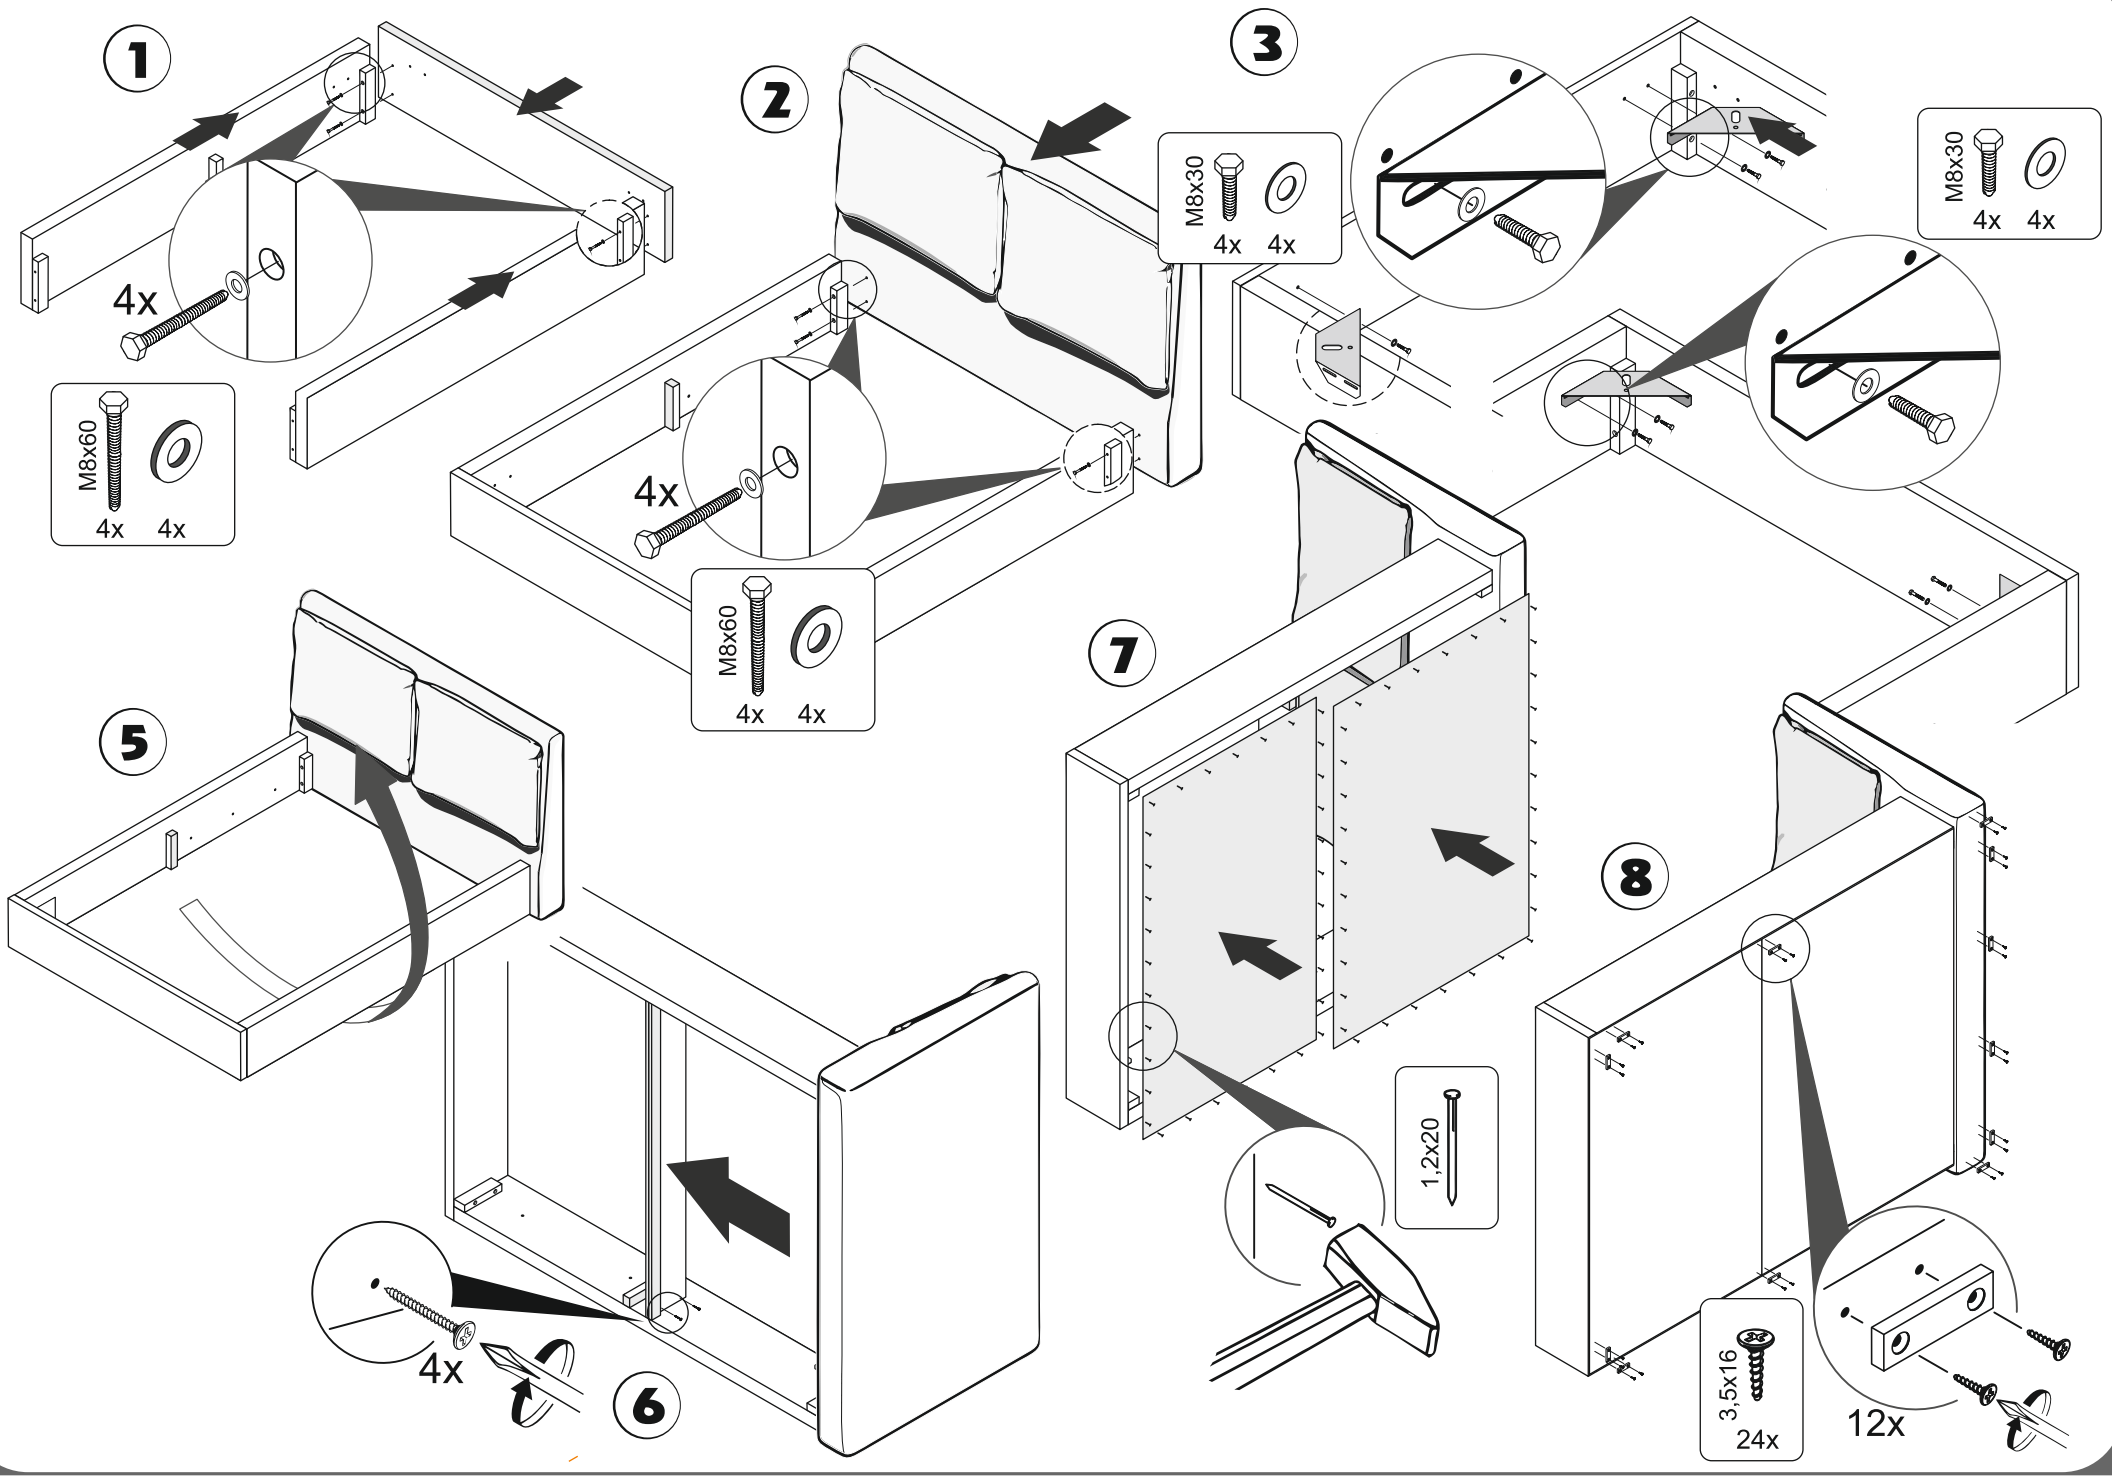

Emilia bed

EAC TC N RU Д-РУ.ПХ01.В.06014/20

#	Quantity	←→	↗↘
1	1	1100	1590/1790/1990
2	1	2030	305
3	1	1105	1460/1660/1860
4	1	2030	305
5	1	1410/ 1610/1810	210
6	1	960	1460/1660/1860
7	1	305	1490/1690/1890
8	1	2000	1400/1600/1800

1

M8x60
4x
4x

2

M8x60
4x
4x

3

M8x30
4x
4x

M8x30
4x
4x

5

7

8

6

4x

1,2x20

3,5x16
24x

12x